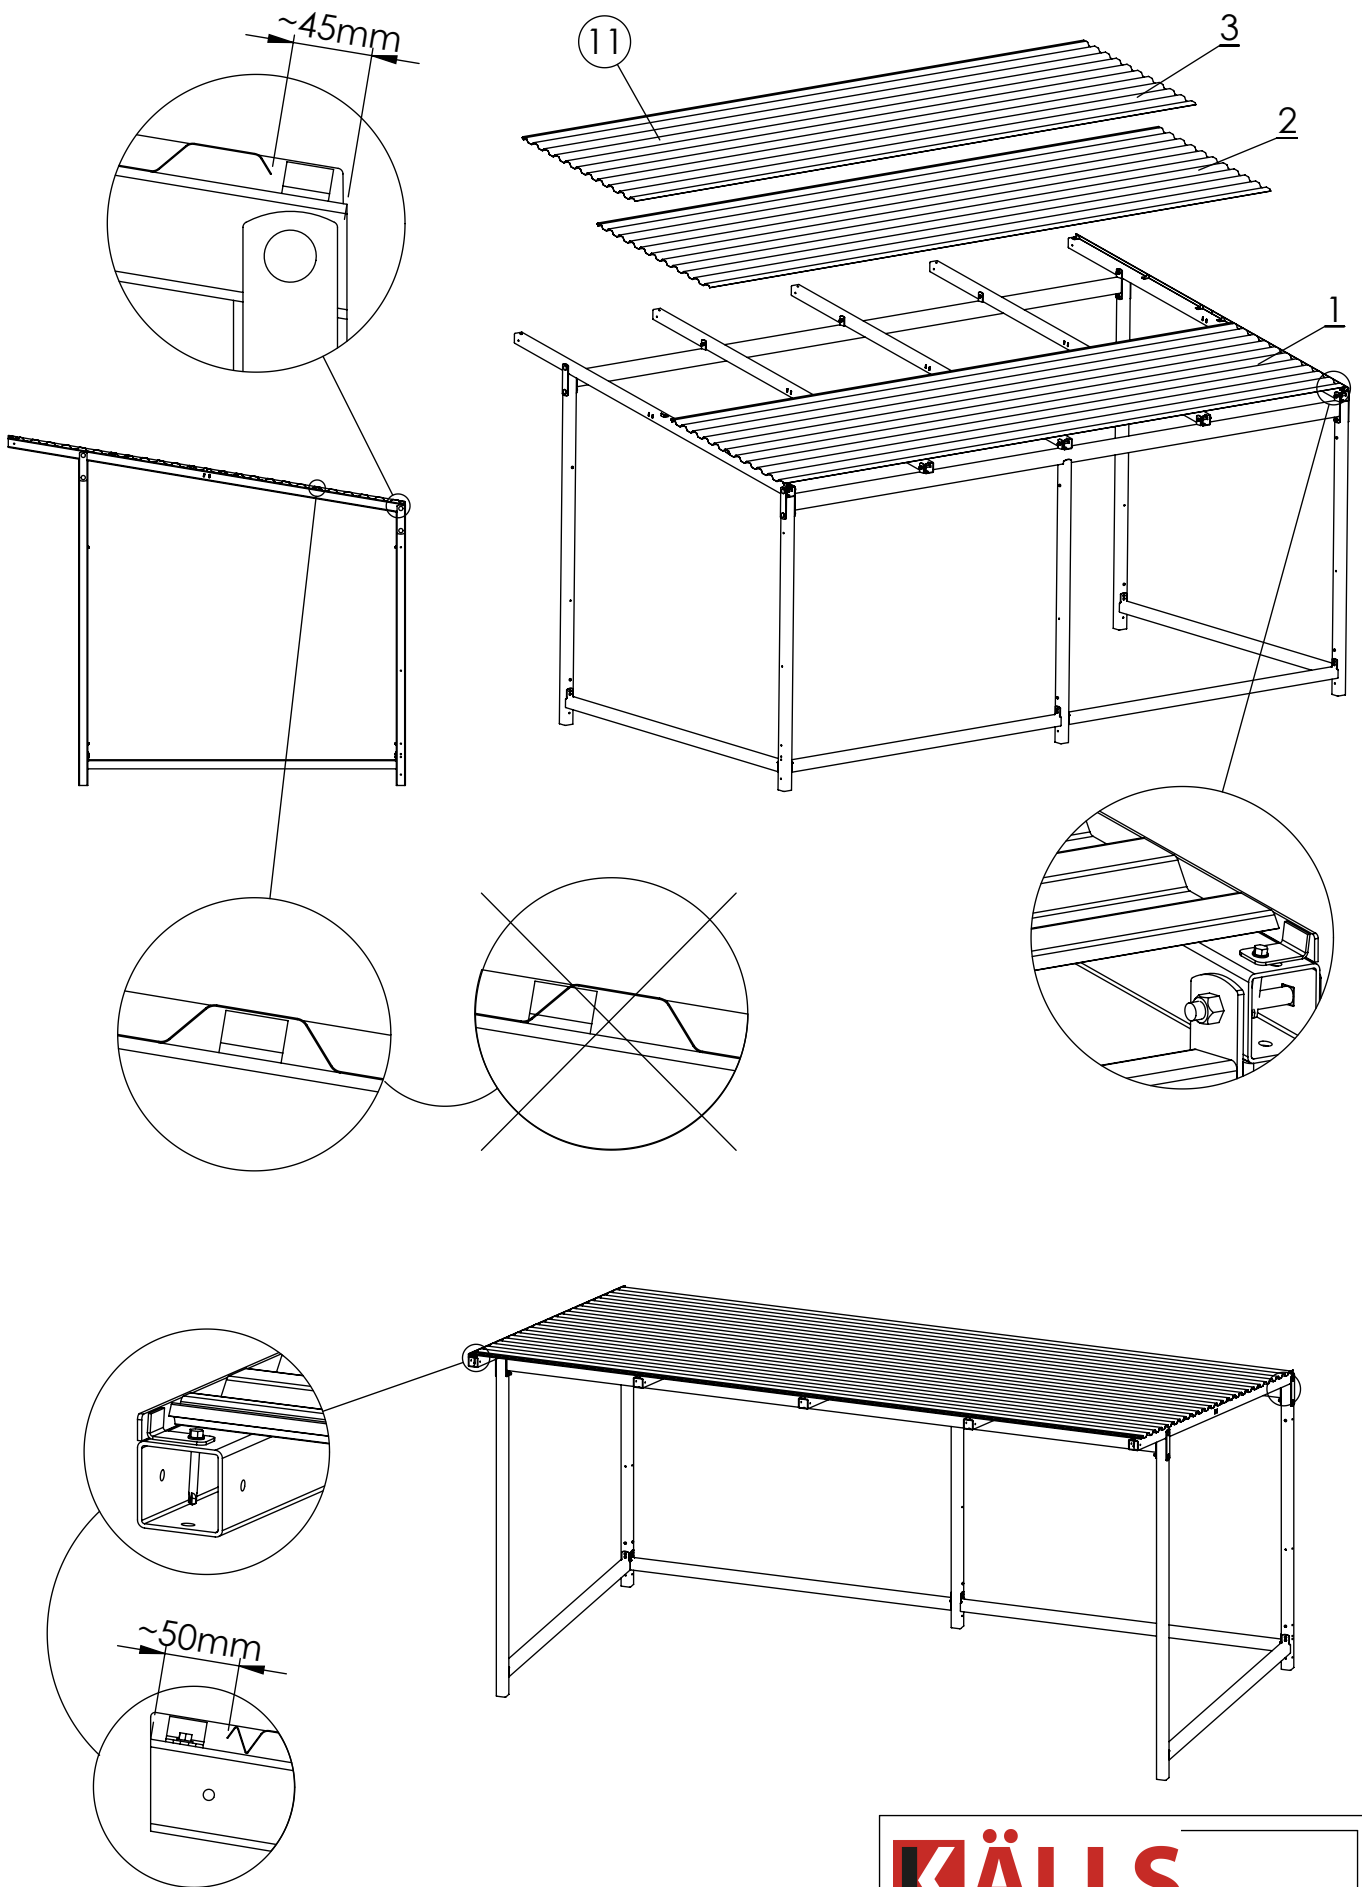

Nr	Description	Art. No.	Qty
1	2670x60x60 mm	8043620	5
2	MVBF M12x90	8039300	4
3	M6LA2M-8 M12	8008797	4
4	M6S M10x90	8008391	6
5	M6M M10	8008796	6

Straight Tin Roof MASW36030 1 (4)				
	TJ		OG	2014-06-23 0

No	Description	Art. No.	Qty
6	1330x40x20 mm	8043645	1
7	1330x40x20 mm	8043649	1
8	1330x40x20 mm	8043644	1
9	1330x40x20 mm	8043648	1
10	R6B A2 5,5x45	8043616	12

KÄLLS
Straight Tin Roof
MASW36030
2 (4)

TJ OG 2014-06-23 0

KÄLLS
 Straight Tin Roof
MASW36030
 3 (4)

	TJ		OG	2014-06-23	0
--	----	--	----	------------	---

No.	Description	Art. No.	Qty
11	4254x1100 mm	8043637	3

No.	Description	Art. No.	Qty
12	2130x90x130 mm	8043621	2
13	2130x90x85 mm	8043622	2
14	R6B A2 5,5x45	8043616	61

KÄLLS
 Straight Tin Roof
MASW36030
 4 (4)

TJ OG 2014-06-23 0